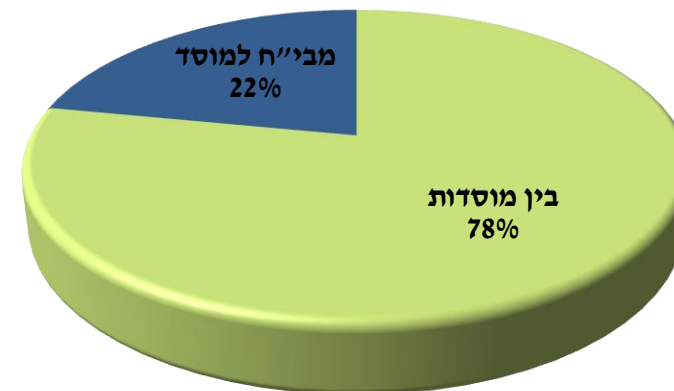

תמונת מצב 15/01/2021

41 העברות סה"כ

מספר הדגימות היומיות

313 ממתנינים להעברה למחלקת קורונה