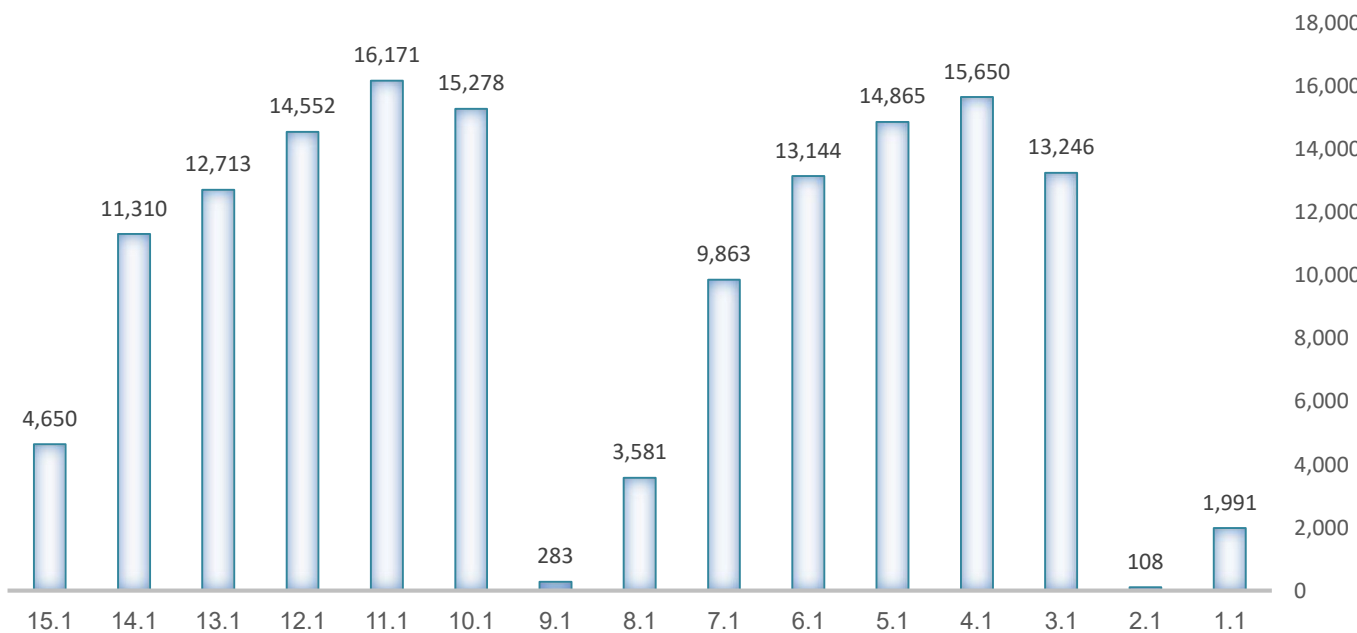

תמונת מצב 15/01/2021

41 העברות סה"כ

מספר הדגימות היומיות

313 ממתנינים להעברה למחלקת קורונה