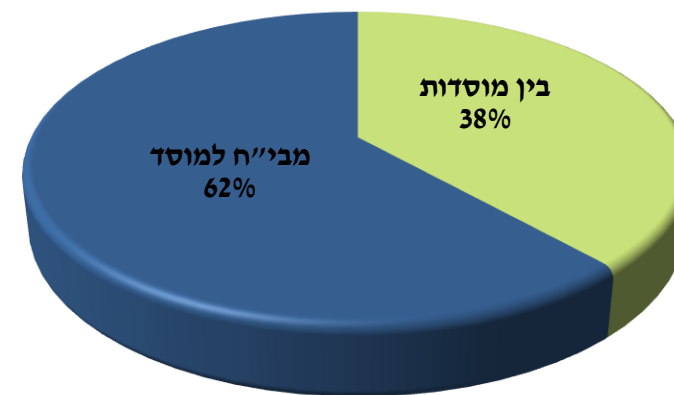

# תמונת מצב 17/01/2021

מספר הדגימות היומיות

73 העברות סה"כ

260 ממתנינים להעברה למחלקת קורונה