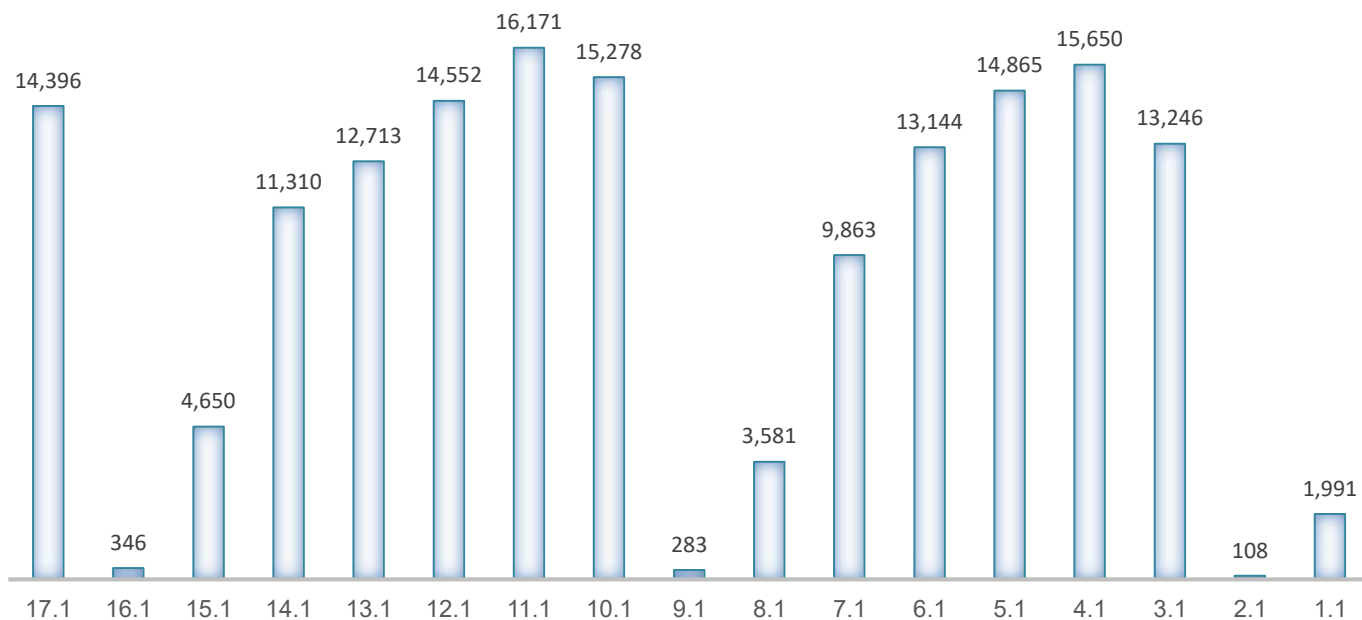

# תמונת מצב 17/01/2021

מספר הדגימות היומיות

73 העברות סה"כ

260 ממתנינים להעברה למחלקת קורונה