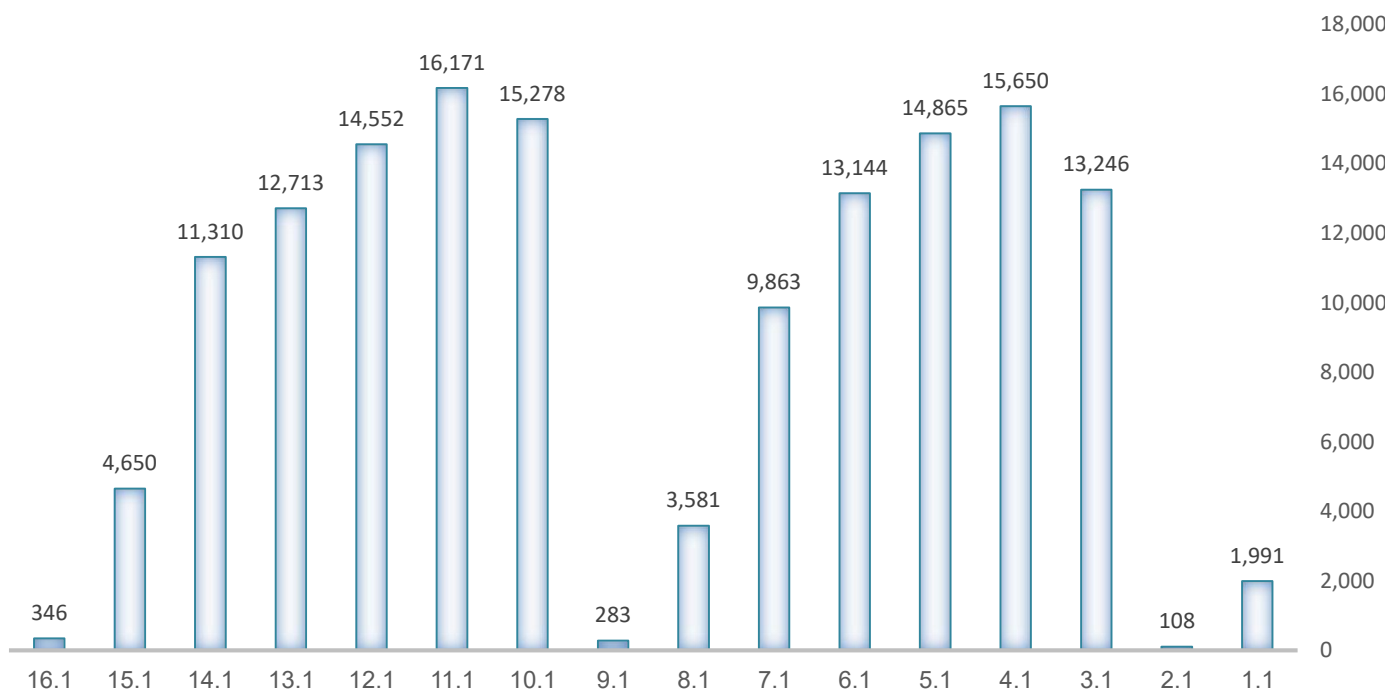

תמונת מצב 16/01/2021

מספר הדגימות היומיות

48 העברות סה"כ

293 ממתנינים להעברה למחלקת קורונה