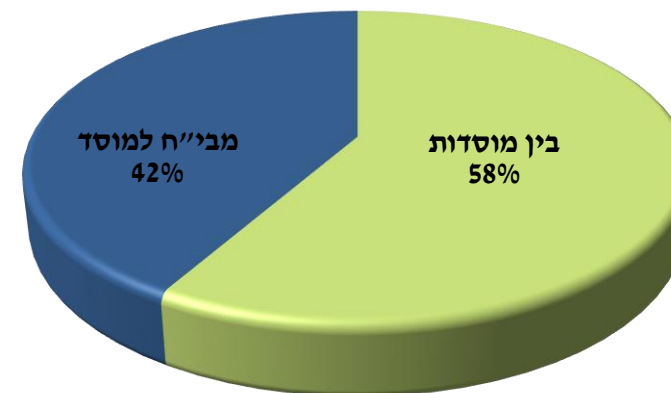

תמונת מצב 16/01/2021

מספר הדגימות היומיות

48 העברות סה"כ

293 ממתנינים להעברה למחלקת קורונה