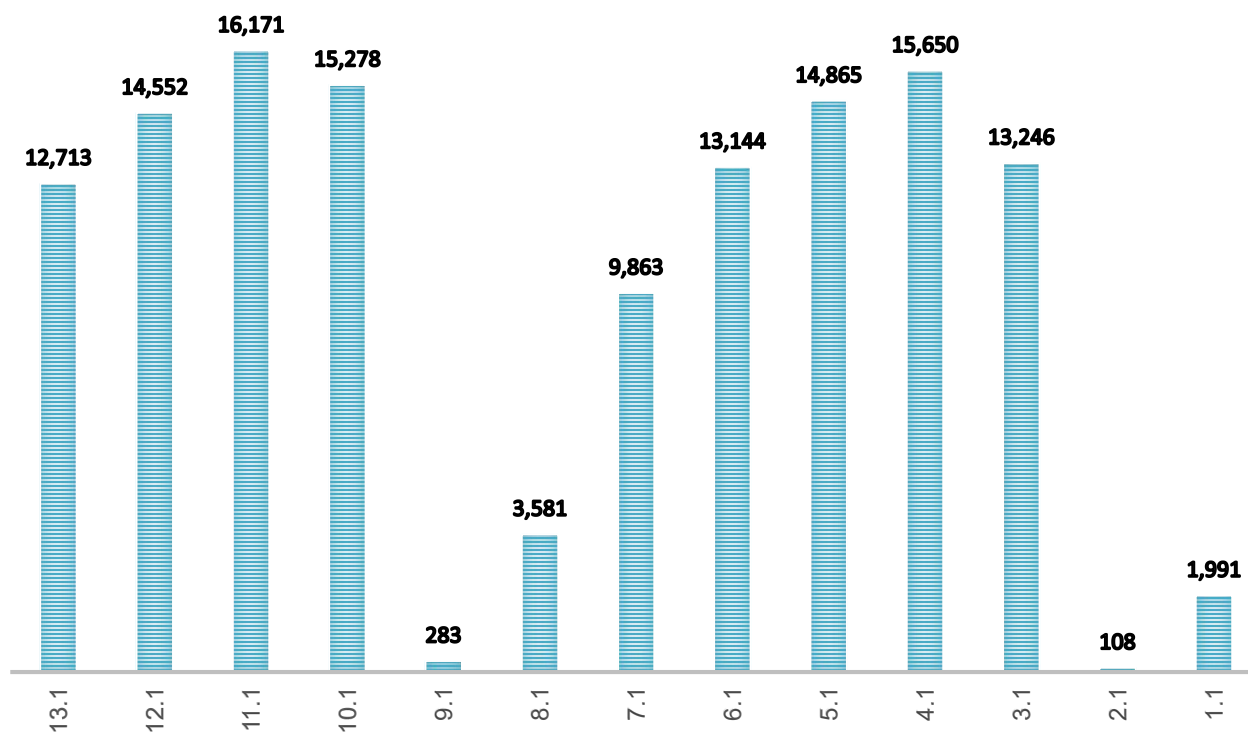

תמונת מצב 14/01/2021

מספר הדגימות היומיות

74 העברות סה"כ

282 ממתנינים להעברה למחלקת קורונה